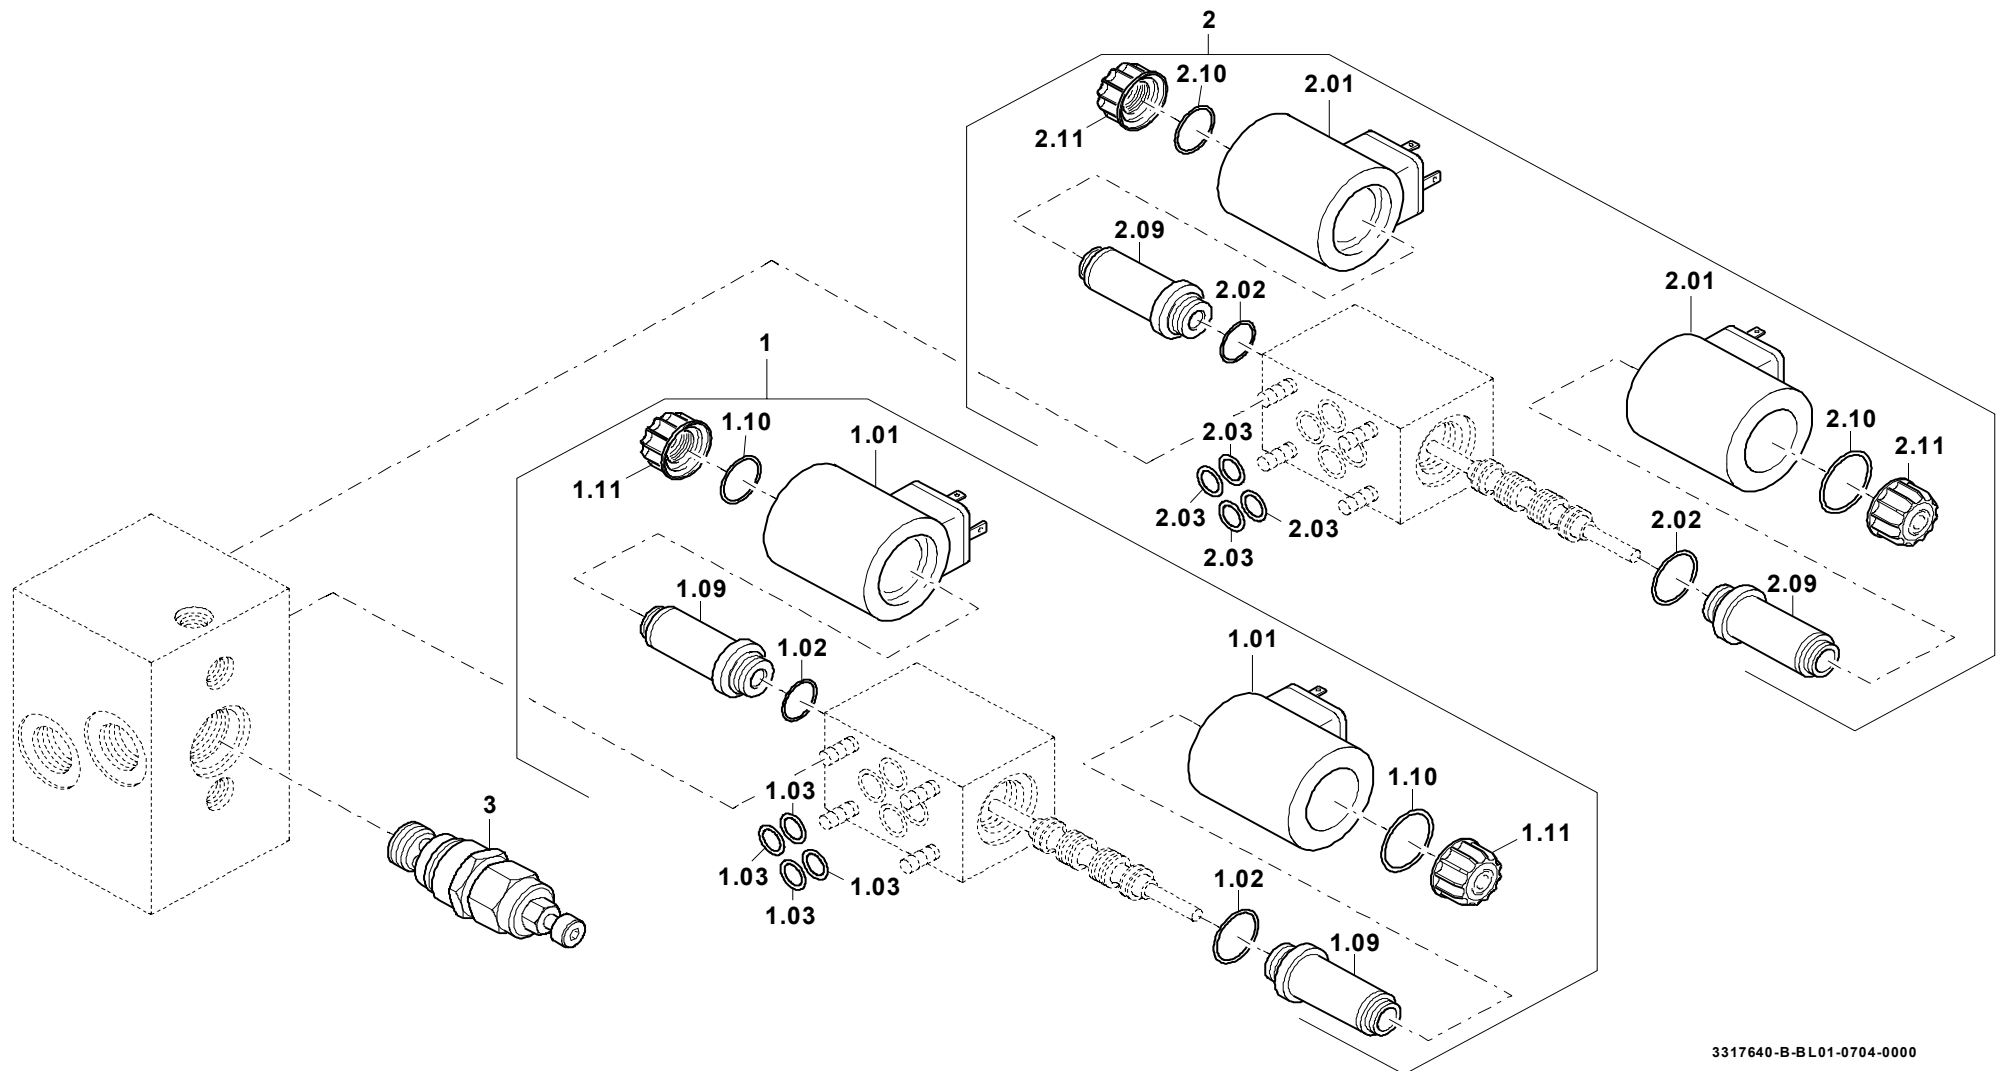

**GROVE**

VENTILBLOCK ABSTUETZUNG  
VALVE BLOCK, SUPPORT

BILDTADEL  
PICTORIAL DISPLAY

07.04

**3317640-ETL B**

1/1

**GMK 3050**  
**BE 503**  
**G 781**

3317640-B-BL01-0704-0000